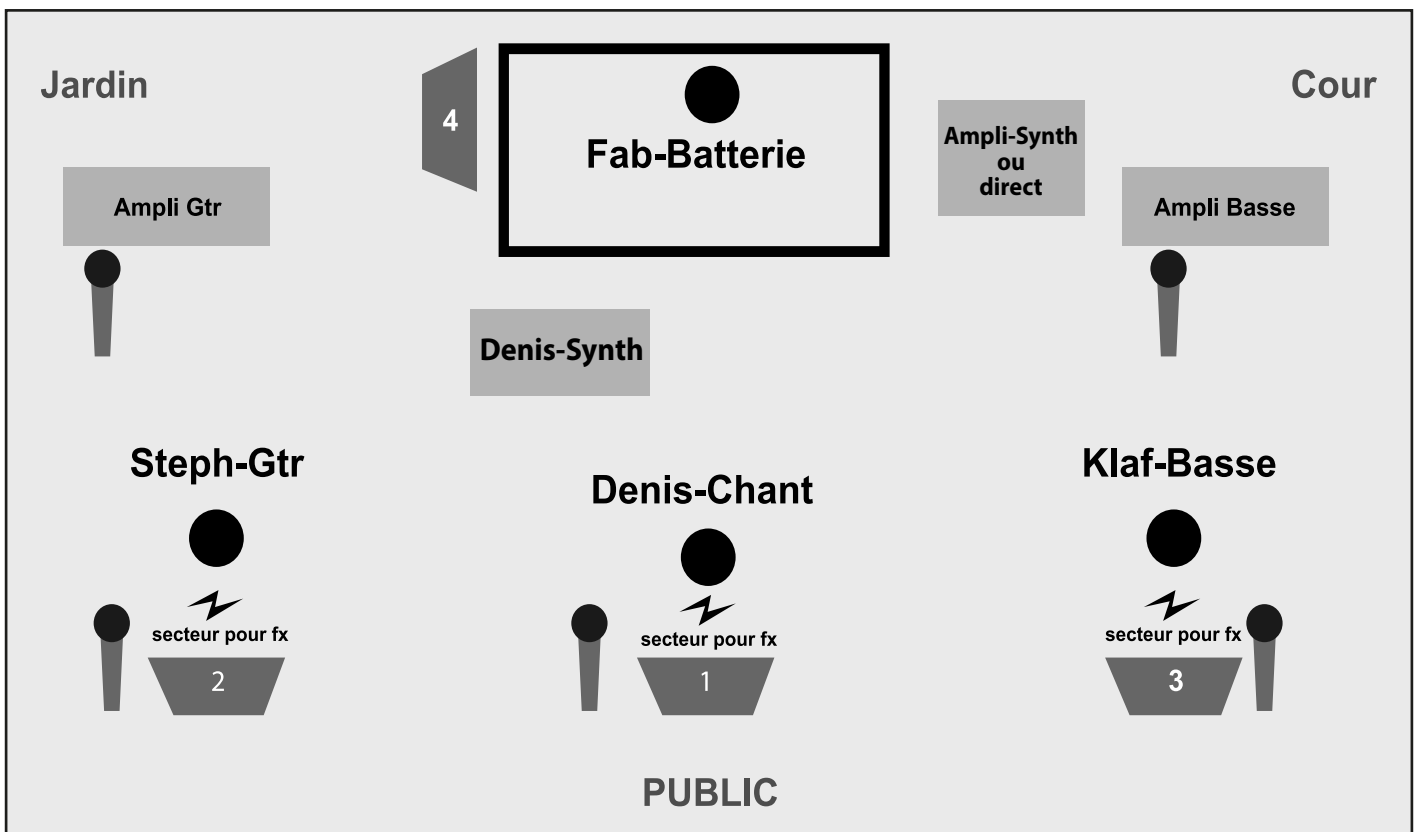

## FICHE TECHNIQUE

**LINE UP : Denis : Chanteur - Steph : Guitariste - Klaf : Bassiste - Fab : Batteur**

### MATÉRIEL GROUPE SCÈNE :

**Denis : Chant Lead / Harmonica**

- Micro chant : Prodipe TT1
- Micro Harmonica : Superlux D112 ->direct
- Synthétiseur Korg Monologue (ampli ou direct).

**Steph : Guitare / Chœur**

- Guitare : Telecaster thinline micros p90
- Ampli : Tête Orange dual terror + cab Peavey 4x12
- Papal board
- Micro chant.

**Klaf : Basse / Chœur**

- Basse : Fender Mustang Vintage Modified
- Ampli : Peavey tnt 115 USA
- Pédales : ZoomBn3 digital + boss metal zone mt2 analogique.
- Micro chant.

**Fab : Batterie**

- Grosse caisse : 22" - 1 toms basse : 16" - Caisse claire.
- Crash 15" & 17" (Pieds droits) - Ride 20" (Pied perche)
- Charley.

Contact :

Denis/Chanteur : 06 06 90 09 71 - E mail : [infos@jeuxcruels.com](mailto:infos@jeuxcruels.com) - Facebook : [facebook.com/jeuxcruels](https://facebook.com/jeuxcruels) - Site web : [www.jeuxcruels.com](http://www.jeuxcruels.com)